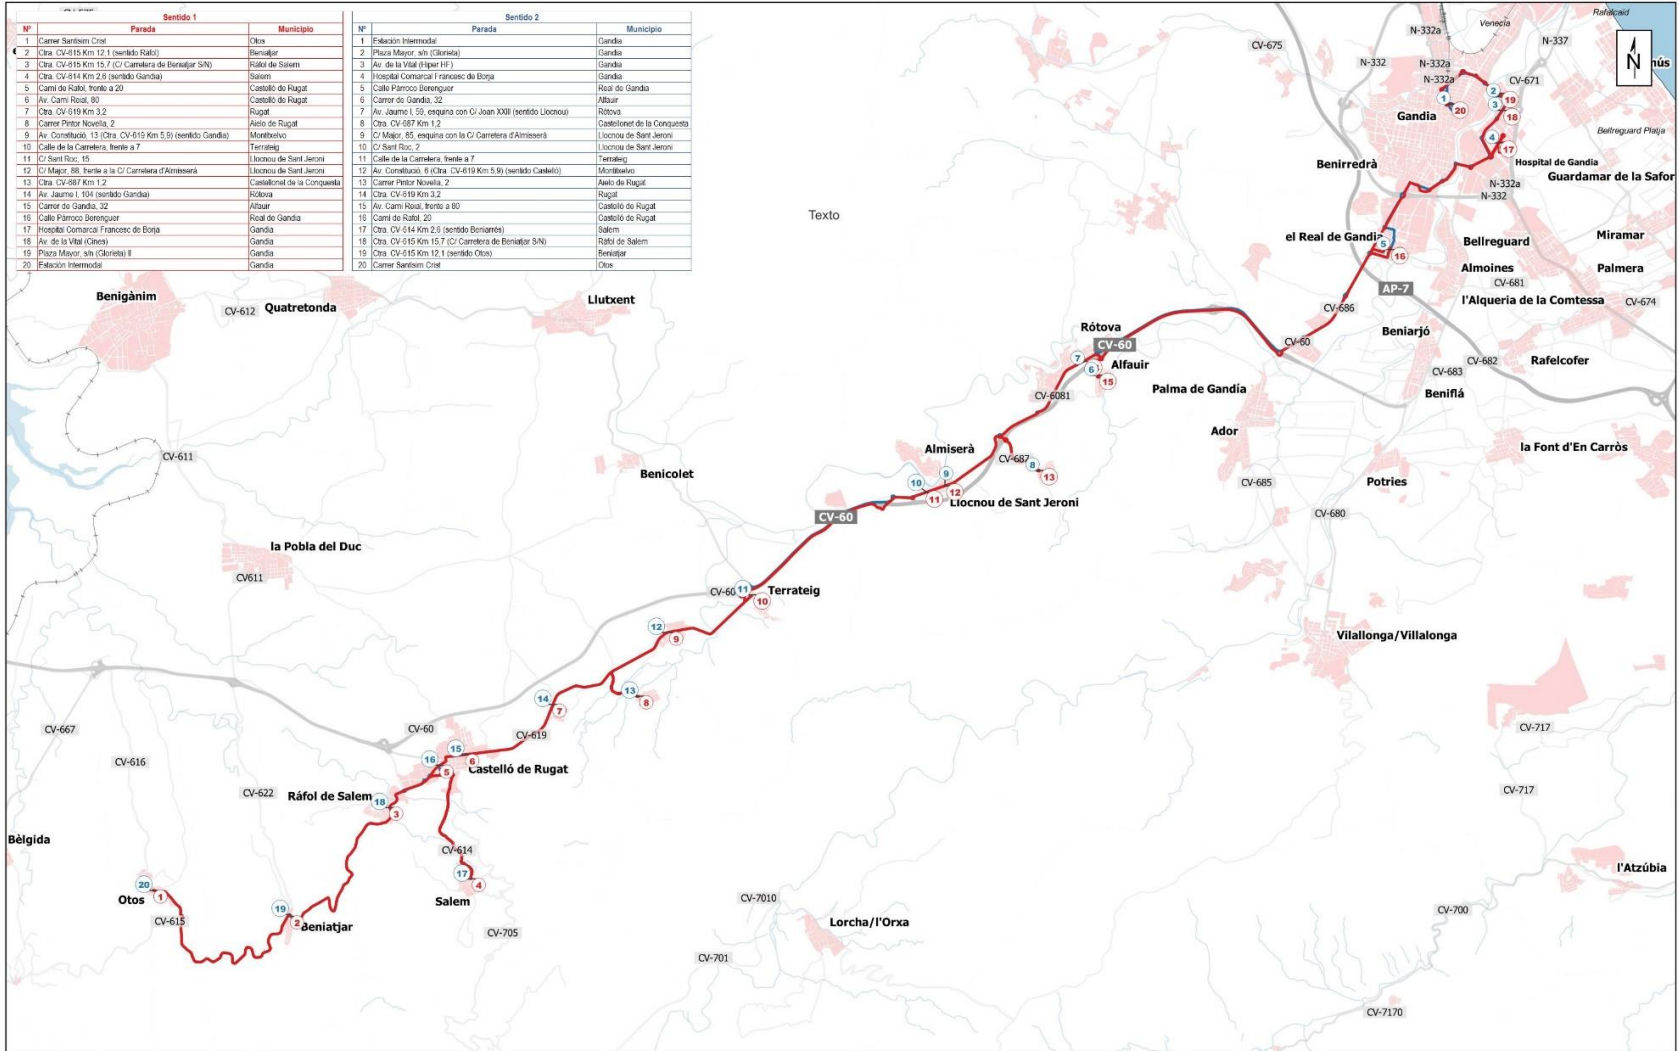

CV-114, La Safor Sud	leyenda: Recorrido en sentido 1 Recorrido en sentido 2	escala: 1:70.000	fecha: Abril 2023	
	Línea 4A: Otos - Salem - Gandia		núm. mapa: LSF_S_4A	escala gráfica: 1,5 0 1,5 km	 SRC: ETRS 89 / UTM 30N EPSG 25830