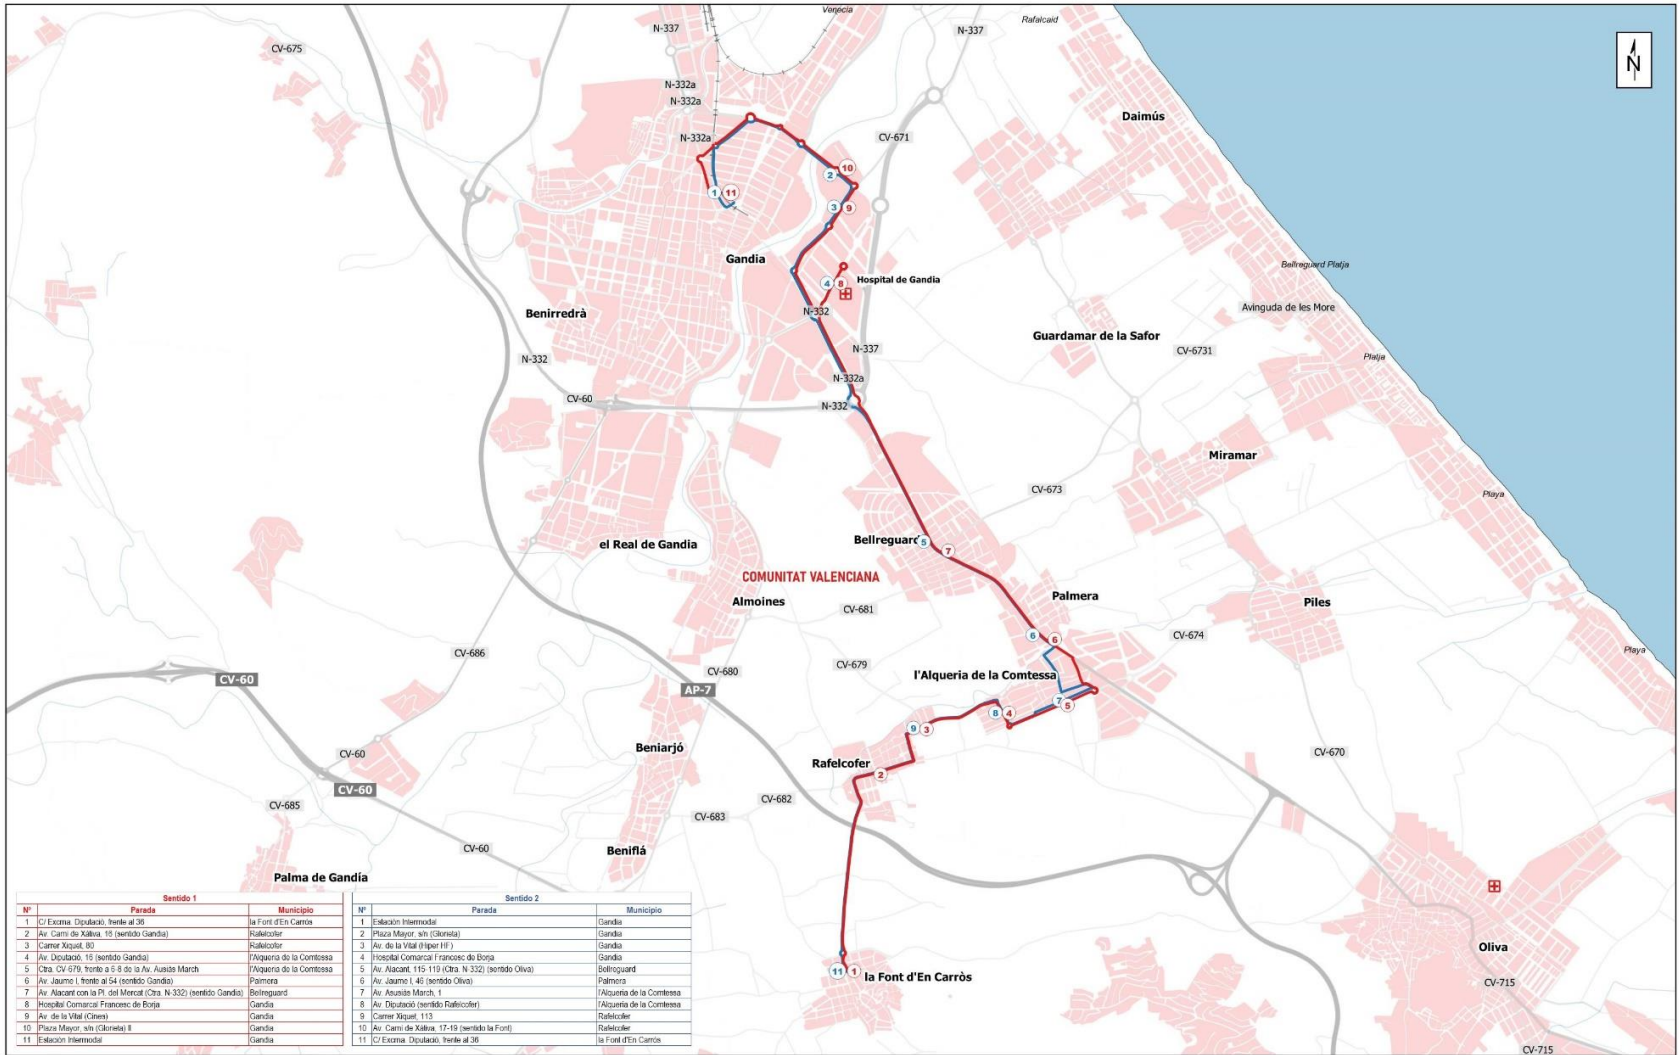

CV-114, La Safor Sud	leyenda: — Recorrido en sentido 1 — Recorrido en sentido 2	escala: 1:30.000 fecha: Abril 2023
	Línea 2: La Font d'En Carròs - Gandia	núm. mapa: LSF_S_2	escala gráfica: 0,5 0 0,5 1 1,5 km SRC: ETRS 89 / UTM 30N EPSG 25830