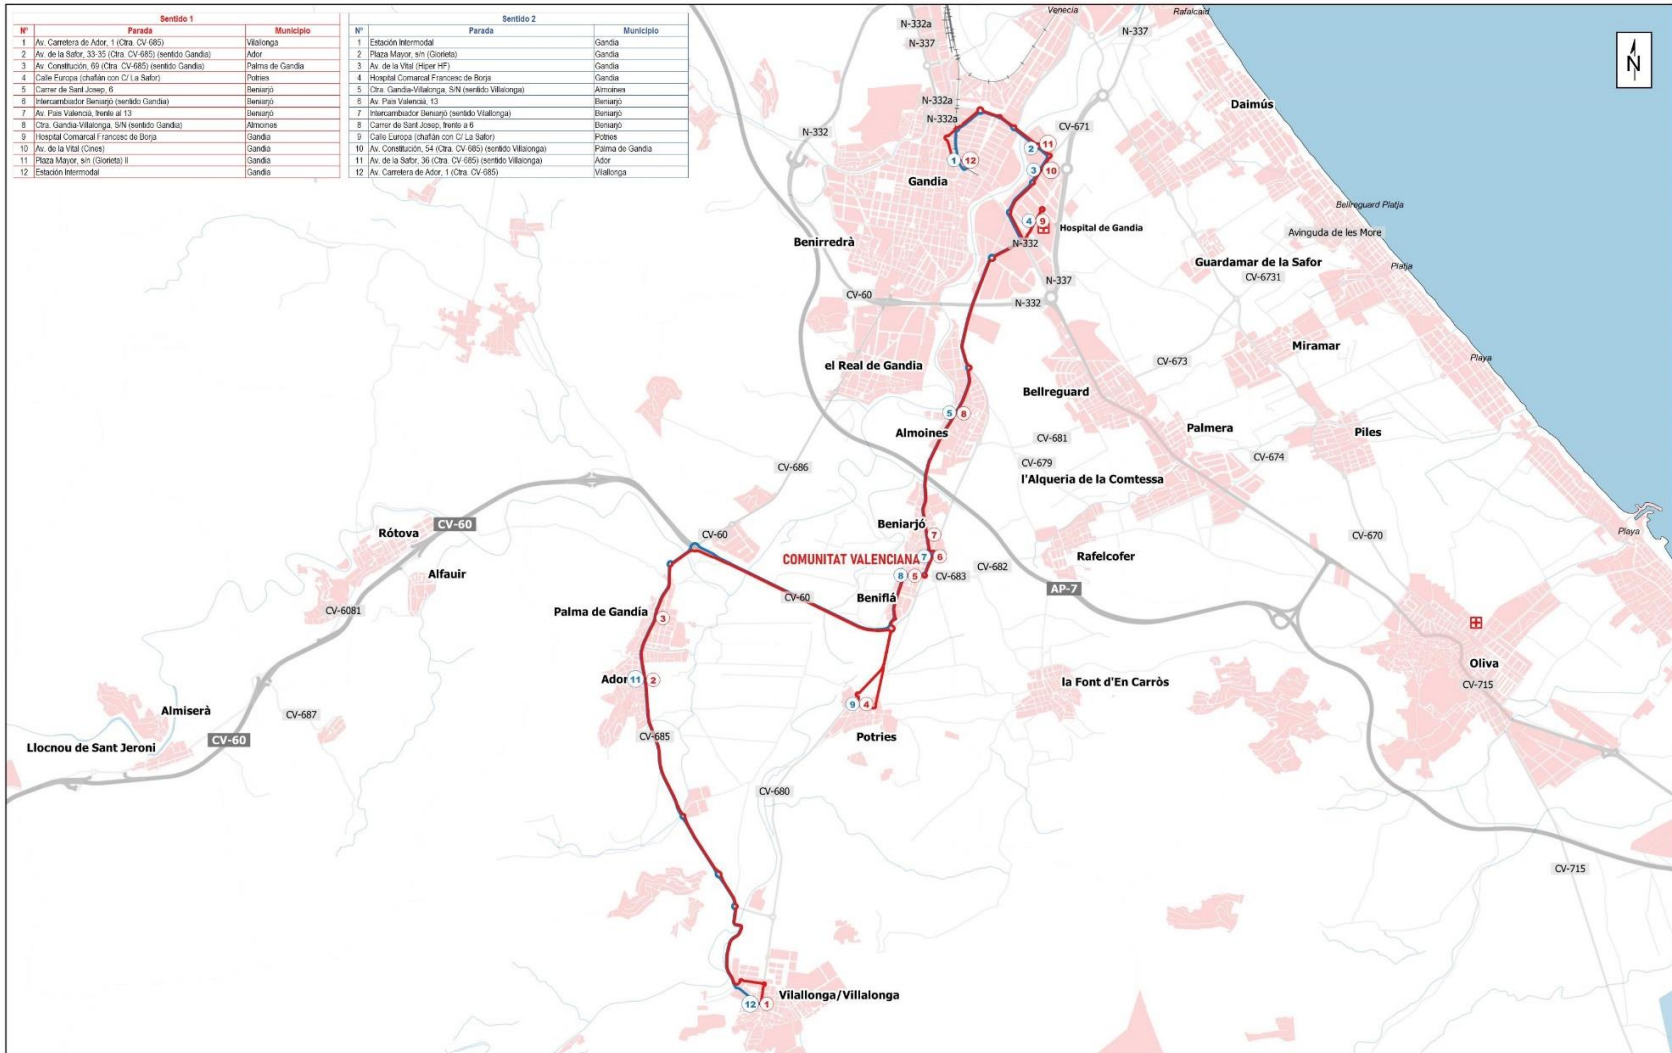

CV-114, La Safor Sud	leyenda: Recorrido en sentido 1 Recorrido en sentido 2	escala: 1:45.000 escala gráfica: 0,5 0 0,5 1 1,5 km SRC: ETRS 89 / UTM 30N EPSG 25830	fecha: Abril 2023
	Línea 3: Vilalonga - Gandia	núm. mapa: LSF_S_3