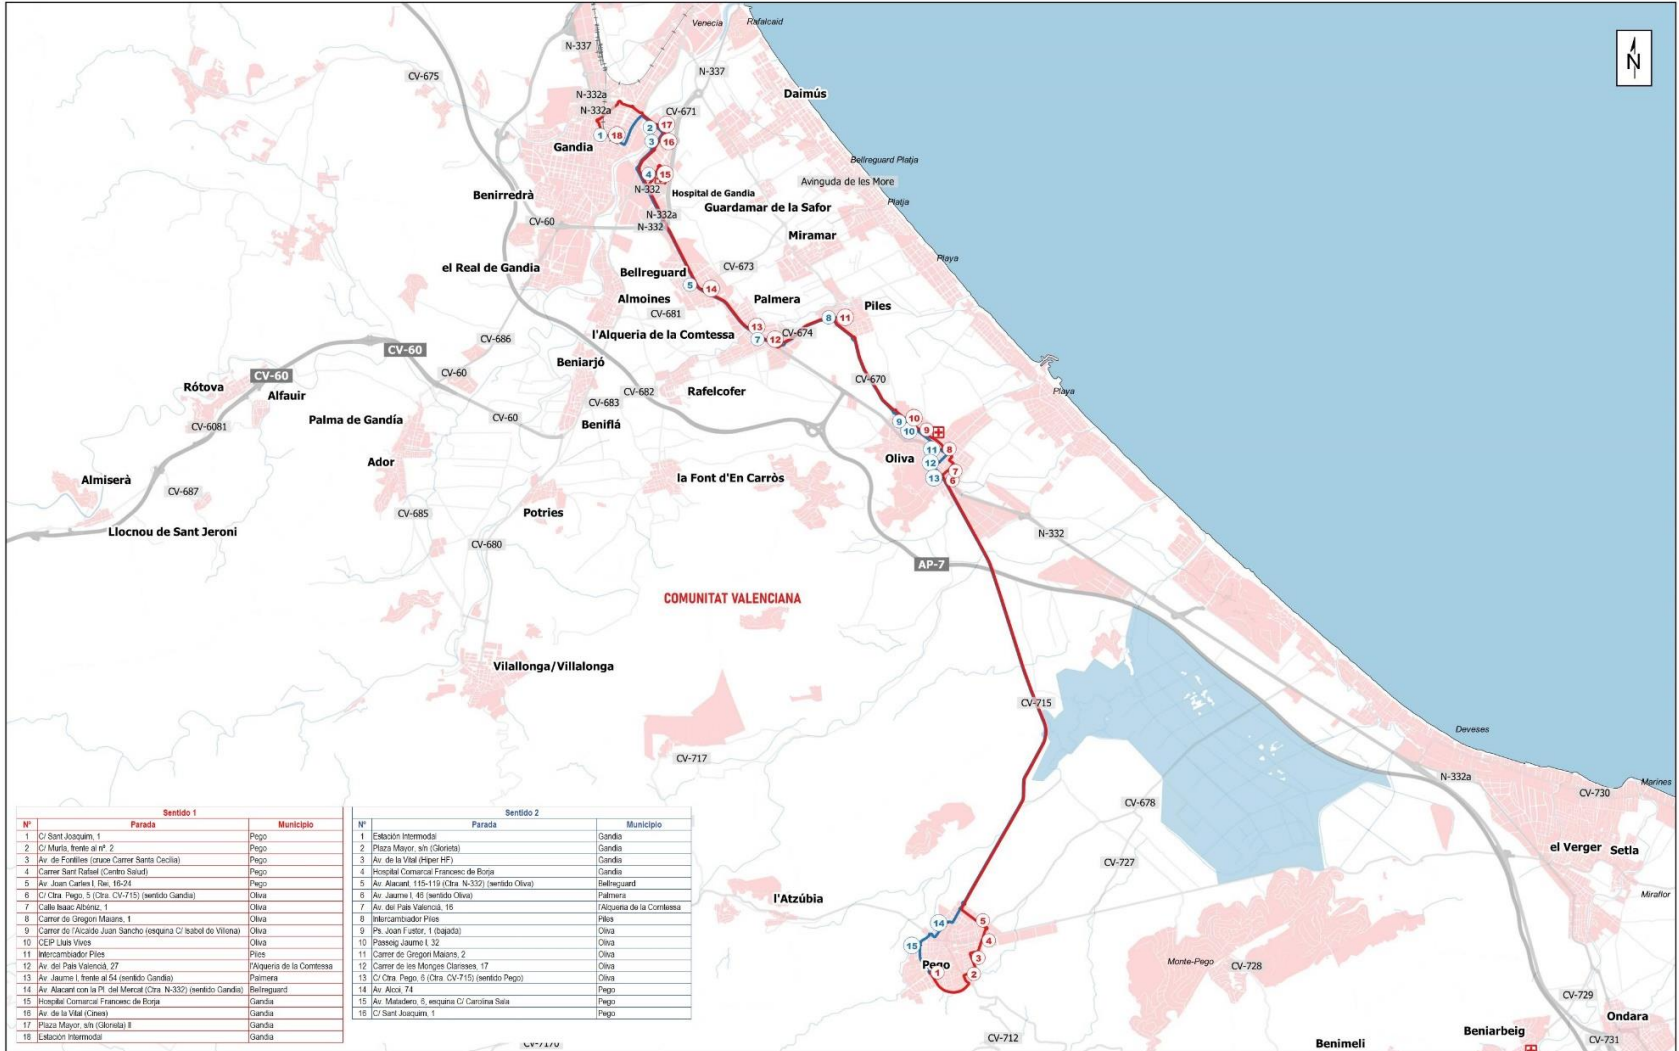

 <p>GENERALITAT VALENCIANA Conselleria de Política Territorial, Obres Públiques i Mobilitat</p>	CV-114, La Safor Sud		legenda: 1A. Oliva- Gandia 1B. Pego- Gandia (por Bellreguard) 2. La Font d'En Carròs- Gandia 3. Vilallonga- Gandia 4A. Otos- Salem- Gandia 4B. Castelló de Rugat- Gandia 5. Platges- Gandia 6. Real de Gandia- Gandia 7. Vilallonga- Oliva	escala: 1:90.000 fecha: Abril 2023
	Mapa general del contrato	núm. mapa: LSF_S_GEN		escala gráfica: 1,5 0 1,5 3 km SRC: ETRS 89 / UTM 30N EPSG 25830

Sentido 1			Sentido 2		
Nº	Parada	Municipio	Nº	Parada	Municipio
1	C/ Sant Joaquin, 1	Pego	1	Estación Intermodal	Gandia
2	C/ Muria, frente al nº. 2	Pego	2	Plaza Mayor, s/n (Glonista)	Gandia
3	Av. de Fontilles (cruce Carrer Santa Cecilia)	Pego	3	Av. de la Vila (Pepet HF)	Gandia
4	Carrer Sant Rafael (Carrer Sotari)	Pego	4	Hospital Comarcal Francesc de Borja	Gandia
5	Av. Joan Carles I, Dte. 16-24	Pego	5	Av. Alcaant 115-119 (Ctra. N-332) (sentido Oliva)	Bellreguard
6	C/ Otra, Pego, 5 (Ctra. CV-715) (sentido Gandia)	Oliva	6	Av. Jaume I, 48 (sentido Oliva)	Palmera
7	Calle Isaac Albéniz, 1	Oliva	7	Av. de Pala València, 16	Alcañesa de la Contessa
8	Carrer de Gregori Malera, 1	Oliva	8	Intercambiador Piles	Piles
9	Carrer de l'Alcalde Joan Sancho Requena C/ Isabell de Vilena	Oliva	9	Pl. Joan Fuster, 1 (baixada)	Oliva
10	CEIP Lluís Vives	Oliva	10	Passatge Jaume I, 32	Oliva
11	Intercambiador Piles	Piles	11	Carrer de Gregori Malera, 2	Oliva
12	Av. de Pala València, 27	l'Alqueria de la Contessa	12	Carrer de los Monjes Claresos, 17	Oliva
13	Av. Jaume I, frente al 54 (sentido Gandia)	Palmera	13	C/ Otra, Pego, 5 (Ctra. CV-715) (sentido Pego)	Oliva
14	Av. Alcaant con la Pl. del Mercat (Ctra. N-332) (sentido Gandia)	Bellreguard	14	Av. Alca. 74	Pego
15	Hospital Comarcal Francesc de Borja	Gandia	15	Av. Maladros, 8, sequera C/ Carolina Sala	Pego
16	Av. de la Vila (Cruce)	Gandia	16	C/ Sant Joaquin, 1	Pego
17	Plaza Mayor, s/n (Glonista) B	Gandia			
18	Estación Intermodal	Gandia			