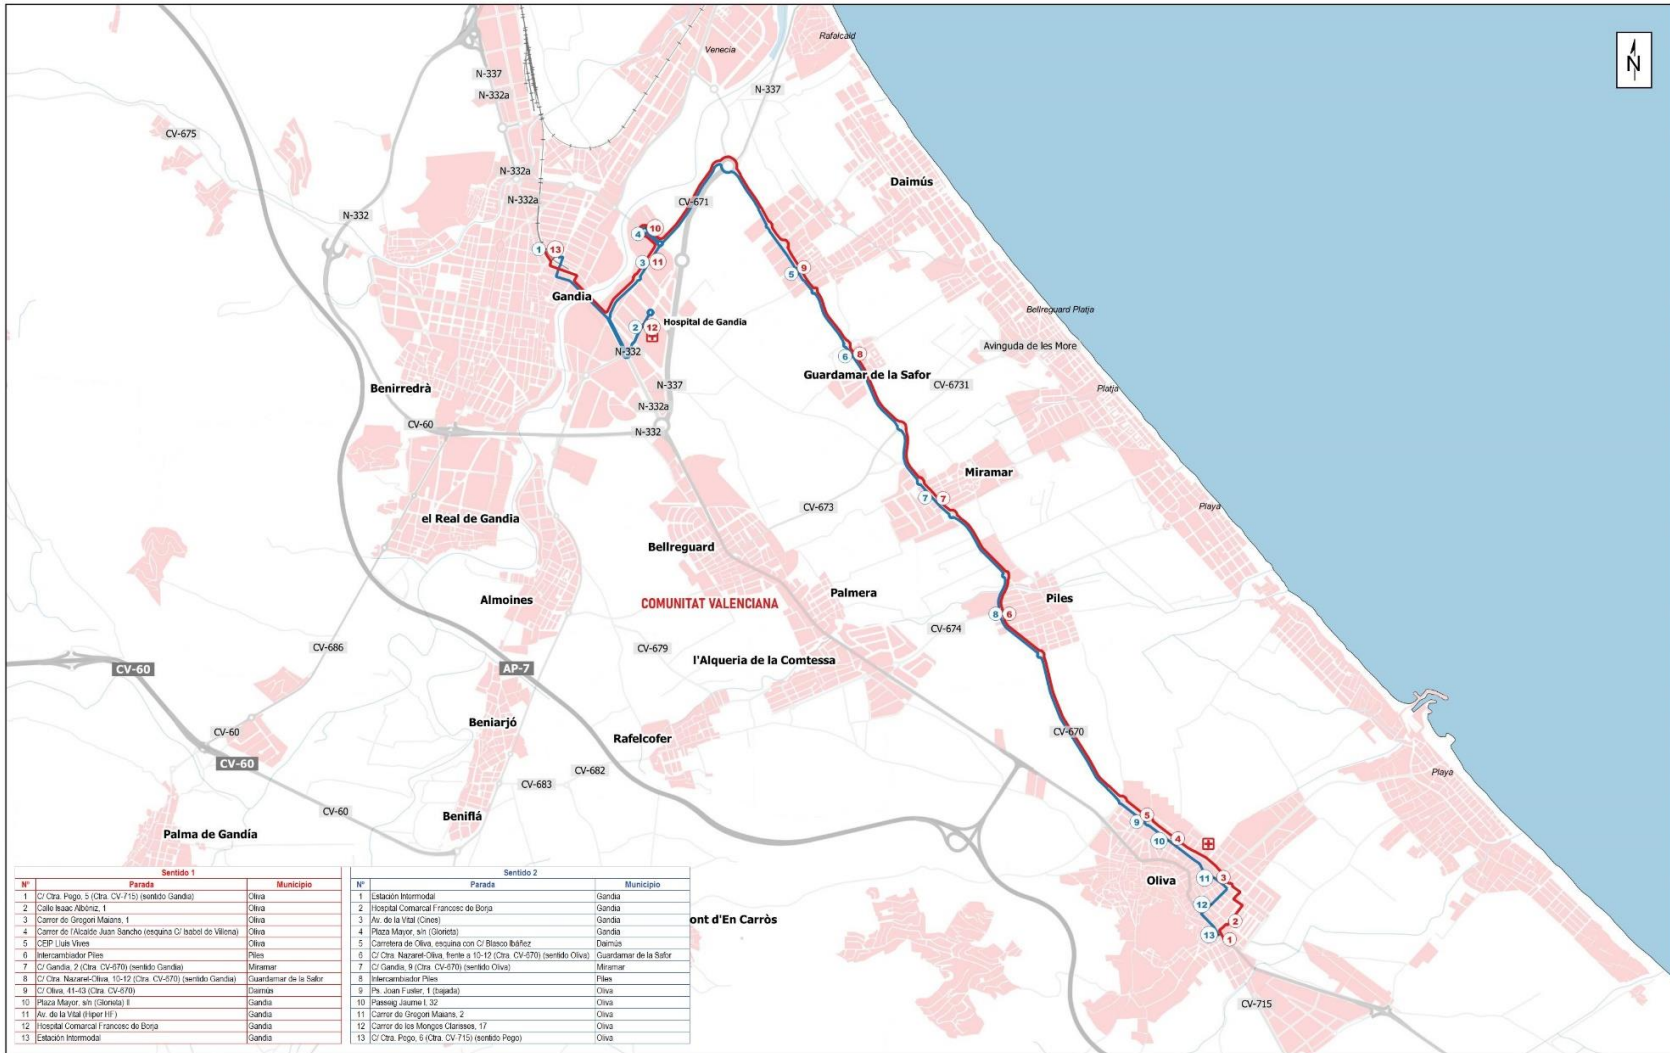

CV-114, La Safor Sud	leyenda: — Recorrido en sentido 1 — Recorrido en sentido 2	escala: 1:35.000	fecha: Abril 2023
	Línea 1a: Oliva - Gandia	núm. mapa: LSF_S_1A	escala gráfica: 0,5 0 0,5 1 1,5 km SRC: ETRS 89 / UTM 30N EPSG 25830