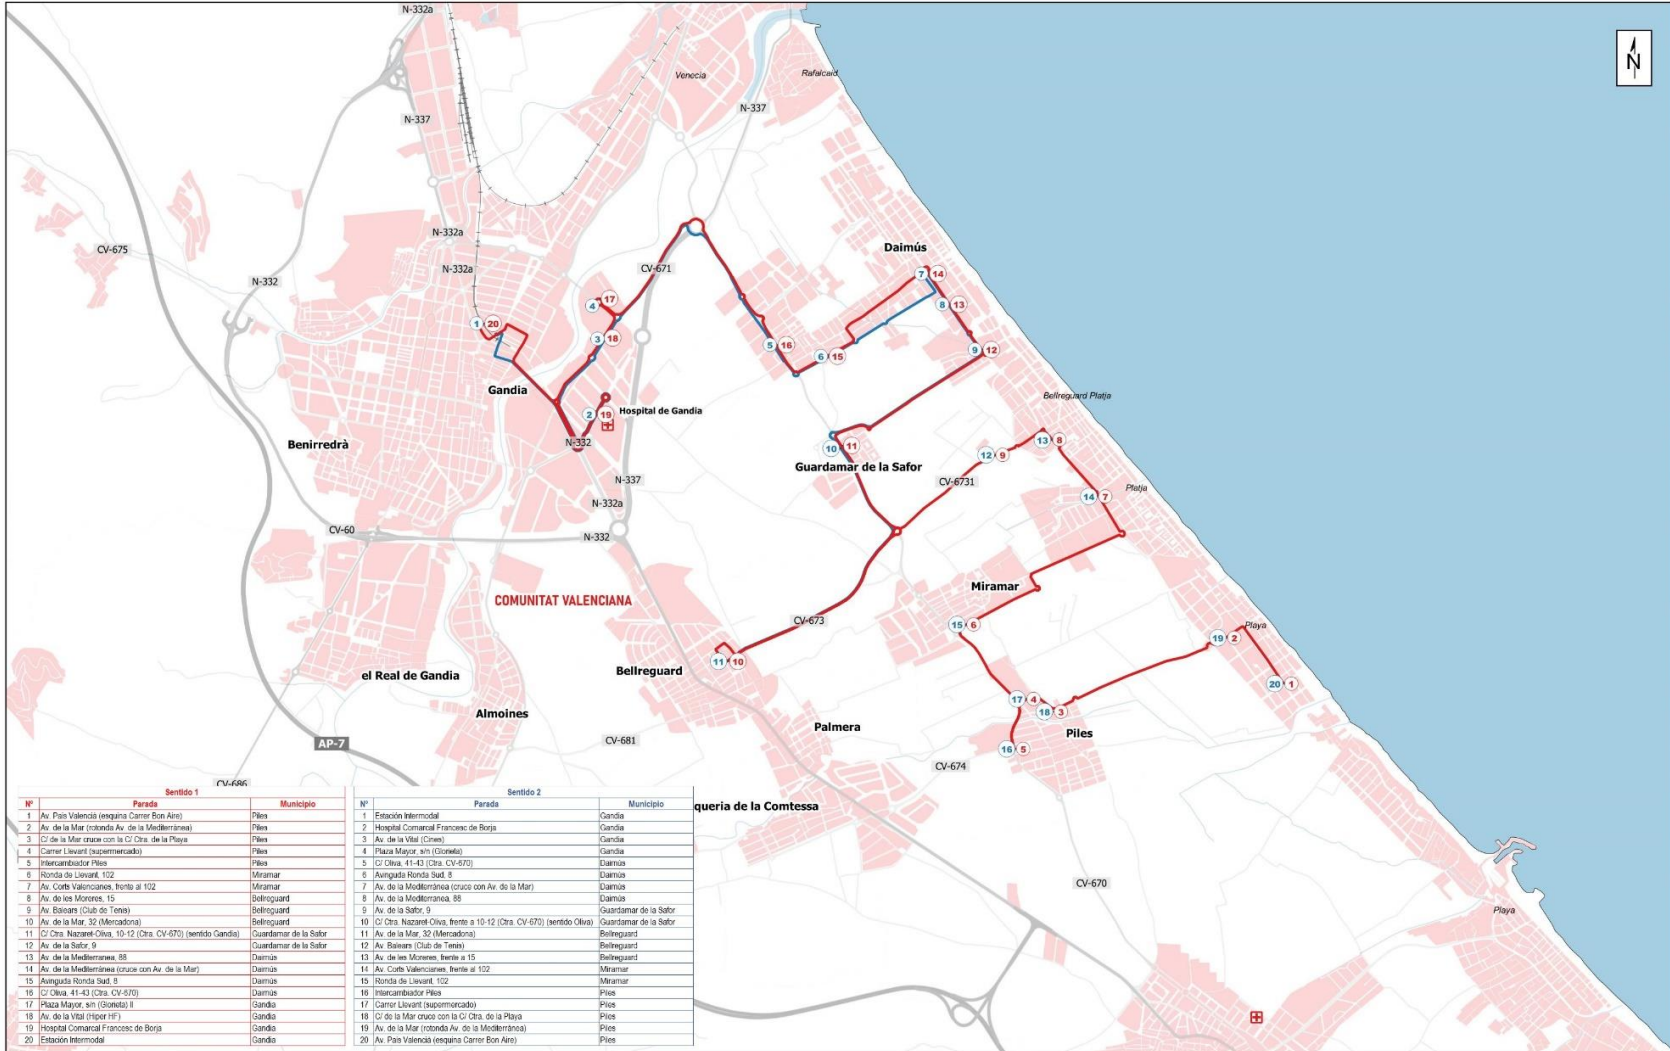

CV-114, La Safor Sud	legenda:	escala:	fecha:
	Línea 5: Platges - Gandia	— Recorrido en sentido 1 — Recorrido en sentido 2	1:30.000	Abril 2023
	núm. mapa:		escala gráfica:	
	LSF_S_5		0,4 0 0,4 0,8 1,2 km	
			SRC: ETRS 89 / UTM 30N EPSG 25830