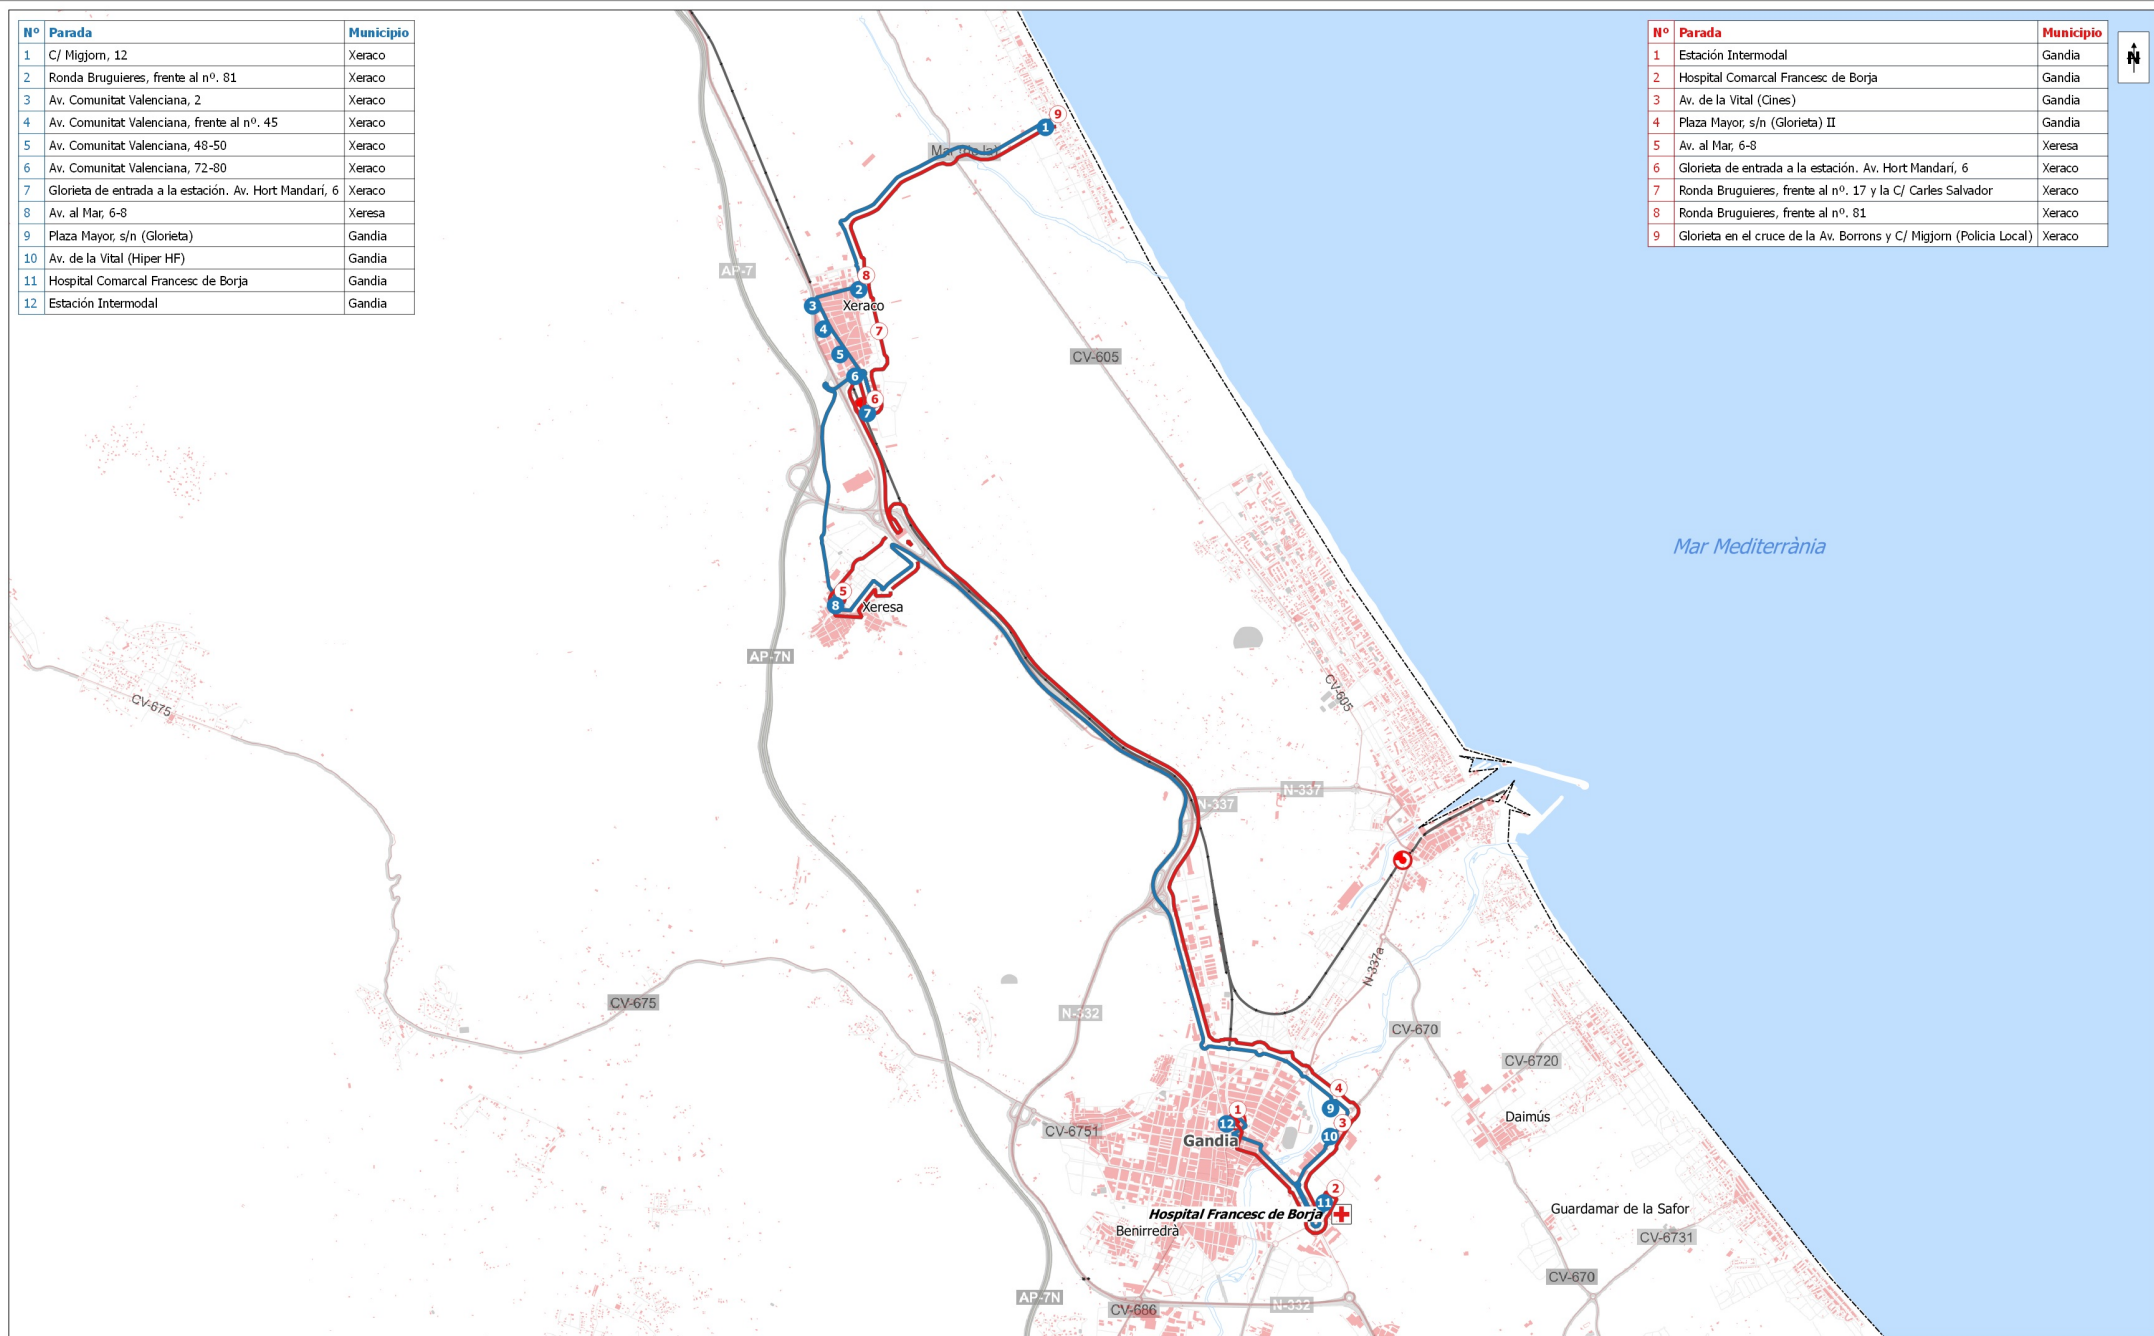

CV-113 La Safor Nord

Línea 1c Tavernes - Gandia

núm. mapa:
CV-113_01.03

- leyenda:
- Línea 1c en sentido Tavernes - Gandia
 - Línea 1c en sentido Gandia - Tavernes
 - 1c Paradas línea 1c en sentido Tavernes - Gandia
 - 1c Paradas línea 1c en sentido Gandia - Tavernes

escalas:
1:3.000 <>

fecha:
abril 2018

escala gráfica:
0,4 0 0,4 0,8 1,2 1,6 2 2,4 km

SRC: ETRS89 / UTM zone 30N EPSG: 3042

Nº	Parada	Municipio
1	C/ Migjorn, 12	Xeraco
2	Ronda Bruguieres, frente al nº. 81	Xeraco
3	Av. Comunitat Valenciana, 2	Xeraco
4	Av. Comunitat Valenciana, frente al nº. 45	Xeraco
5	Av. Comunitat Valenciana, 48-50	Xeraco
6	Av. Comunitat Valenciana, 72-80	Xeraco
7	Glorieta de entrada a la estación. Av. Hort Mandarí, 6	Xeraco
8	Av. al Mar, 6-8	Xeresa
9	Plaza Mayor, s/n (Glorieta)	Gandia
10	Av. de la Vital (Hiper HF)	Gandia
11	Hospital Comarcal Francesc de Borja	Gandia
12	Estación Intermodal	Gandia

Nº	Parada	Municipio
1	Estación Intermodal	Gandia
2	Hospital Comarcal Francesc de Borja	Gandia
3	Av. de la Vital (Cines)	Gandia
4	Plaza Mayor, s/n (Glorieta) II	Gandia
5	Av. al Mar, 6-8	Xeresa
6	Glorieta de entrada a la estación. Av. Hort Mandarí, 6	Xeraco
7	Ronda Bruguieres, frente al nº. 17 y la C/ Carles Salvador	Xeraco
8	Ronda Bruguieres, frente al nº. 81	Xeraco
9	Glorieta en el cruce de la Av. Borrons y C/ Migjorn (Policia Local)	Xeraco

	CV-113 La Safor Nord	leyenda: Línea 2b en sentido Platja de Xeraco - Gandia Línea 2b en sentido Gandia - Platja de Xeraco Paradas línea 2b en sentido Platja de Xeraco - Gandia Paradas línea 2b en sentido Gandia - Platja de Xeraco	escalas: 1:3.000 <>	fecha: abril 2018
	Línea 2b Platja de Xeraco - Gandia		núm. mapa: CV-113_02.02	escala gráfica: