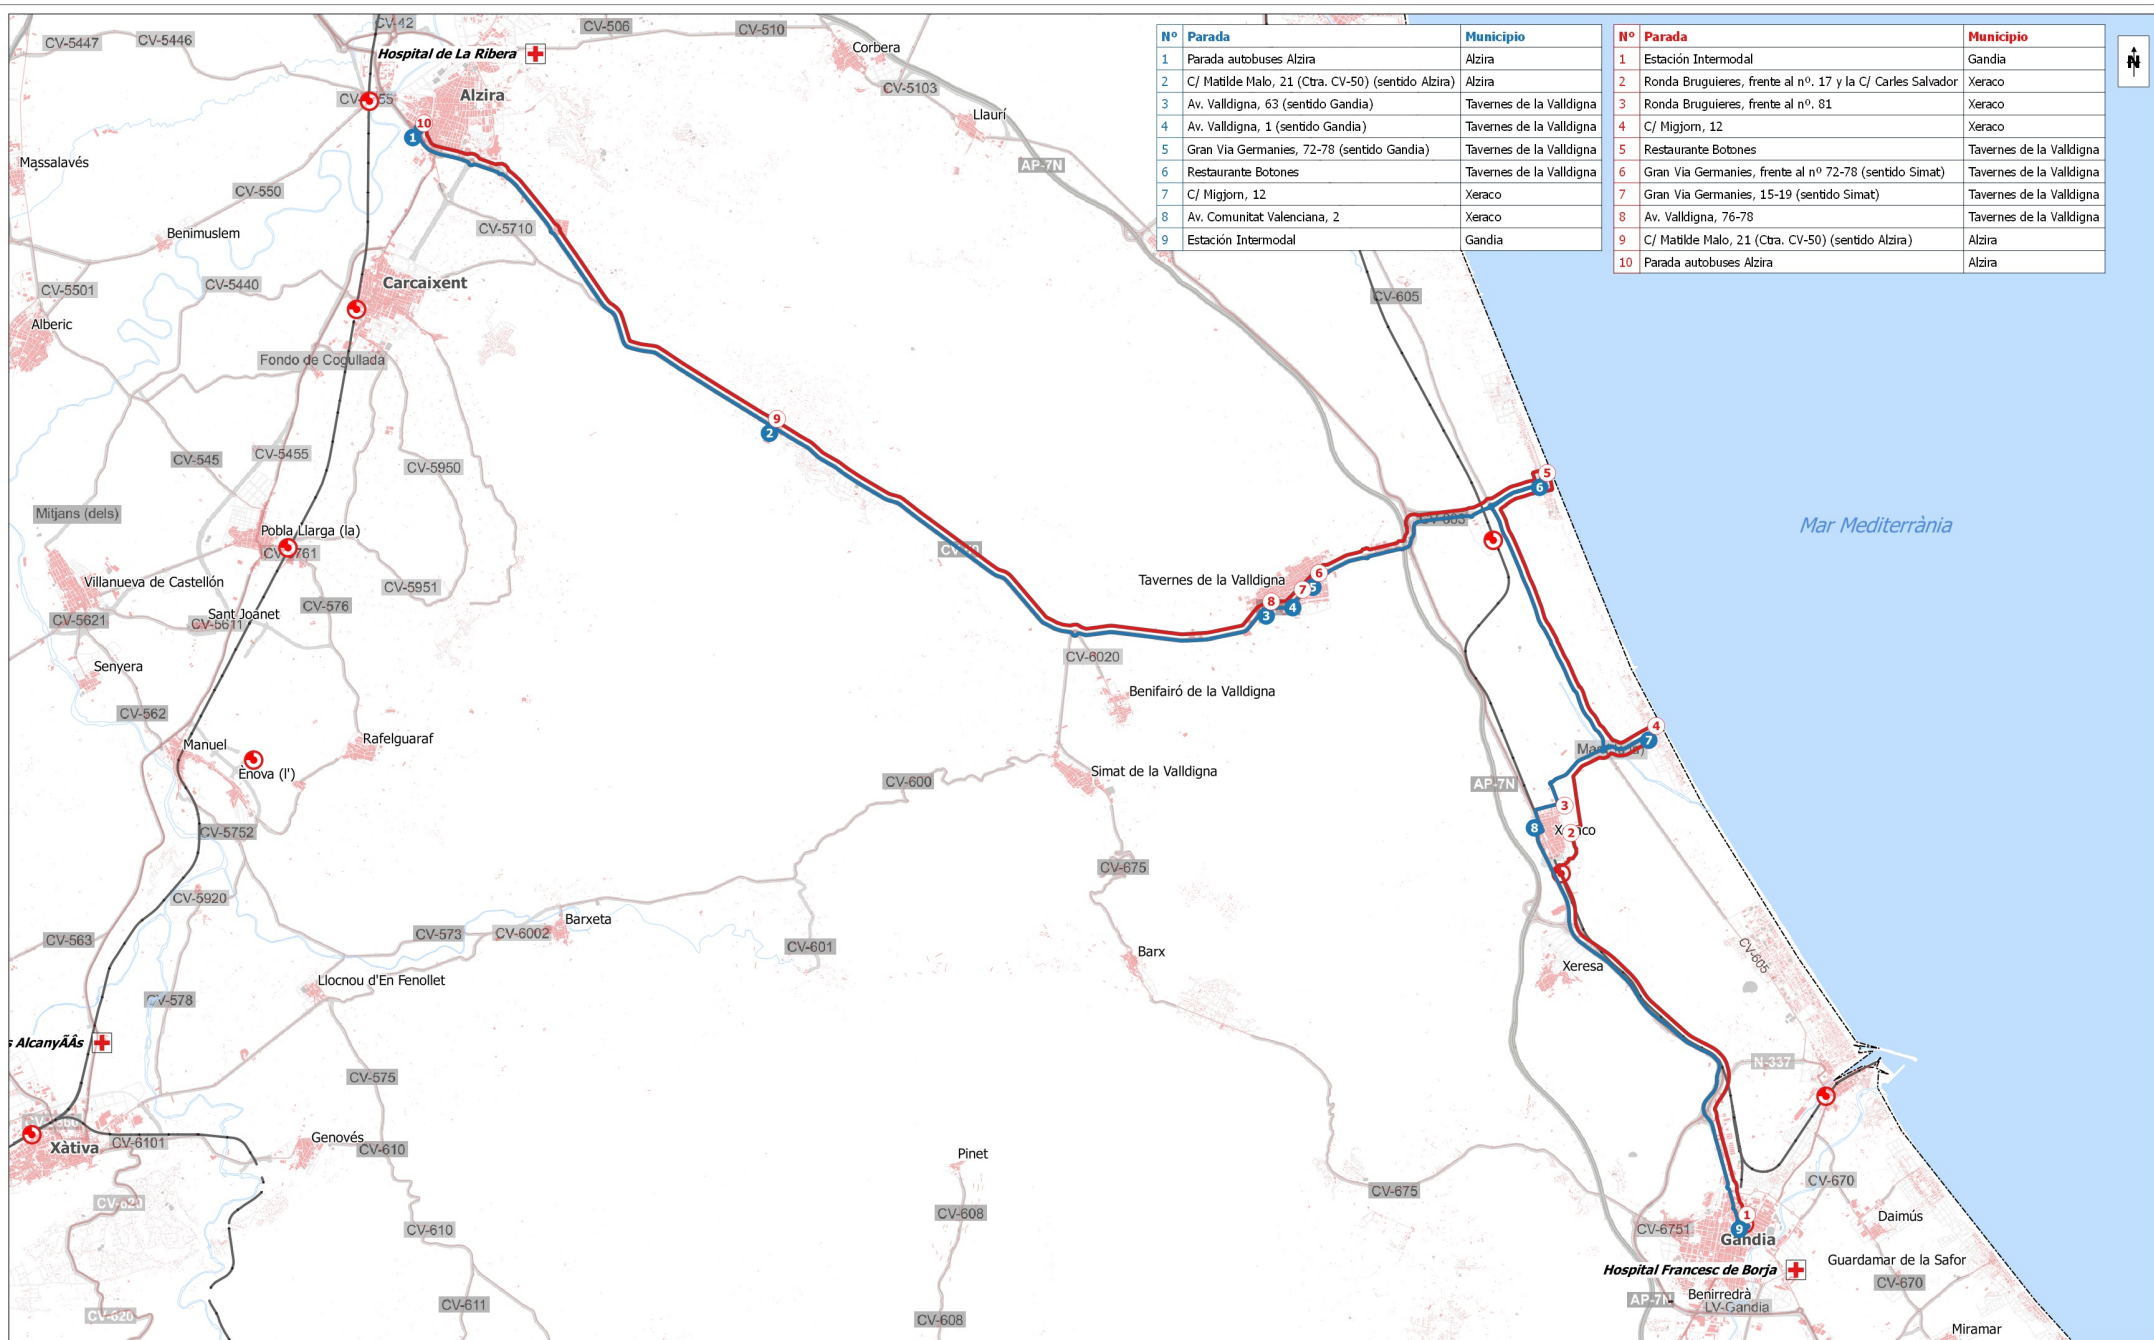

Nº	Parada	Municipio
1	Parada autobuses Alzira	Alzira
2	C/ Matilde Malo, 21 (Ctra. CV-50) (sentido Alzira)	Alzira
3	Av. Valldigna, 63 (sentido Gandia)	Tavernes de la Valldigna
4	Av. Valldigna, 1 (sentido Gandia)	Tavernes de la Valldigna
5	Gran Via Germanies, 72-78 (sentido Gandia)	Tavernes de la Valldigna
6	Restaurante Botones	Tavernes de la Valldigna
7	C/ Migjorn, 12	Xeraco
8	Av. Comunitat Valenciana, 2	Xeraco
9	Estación Intermodal	Gandia

Nº	Parada	Municipio
1	Estación Intermodal	Gandia
2	Ronda Bruguieres, frente al nº. 17 y la C/ Carles Salvador	Xeraco
3	Ronda Bruguieres, frente al nº. 81	Xeraco
4	C/ Migjorn, 12	Xeraco
5	Restaurante Botones	Tavernes de la Valldigna
6	Gran Via Germanies, frente al nº 72-78 (sentido Simat)	Tavernes de la Valldigna
7	Gran Via Germanies, 15-19 (sentido Simat)	Tavernes de la Valldigna
8	Av. Valldigna, 76-78	Tavernes de la Valldigna
9	C/ Matilde Malo, 21 (Ctra. CV-50) (sentido Alzira)	Alzira
10	Parada autobuses Alzira	Alzira

CV-113 La Safor Nord

Línea 4a Alzira - Gandia (por playas)

núm. mapa:

CV-113_04.01

legenda:

- Línea 4a en sentido Alzira - Gandia
- Línea 4a en sentido Gandia - Alzira
- 10 Paradas línea 4a en sentido Alzira - Gandia
- 10 Paradas línea 4a en sentido Gandia - Alzira

escalas:

1:3.000 <>

fecha:

abril 2018

escala gráfica:

0,6 0 0,6 1,2 1,8 2,4 3 3,6 km

SRC: ETRS89 / UTM zone 30N EPSG: 3042