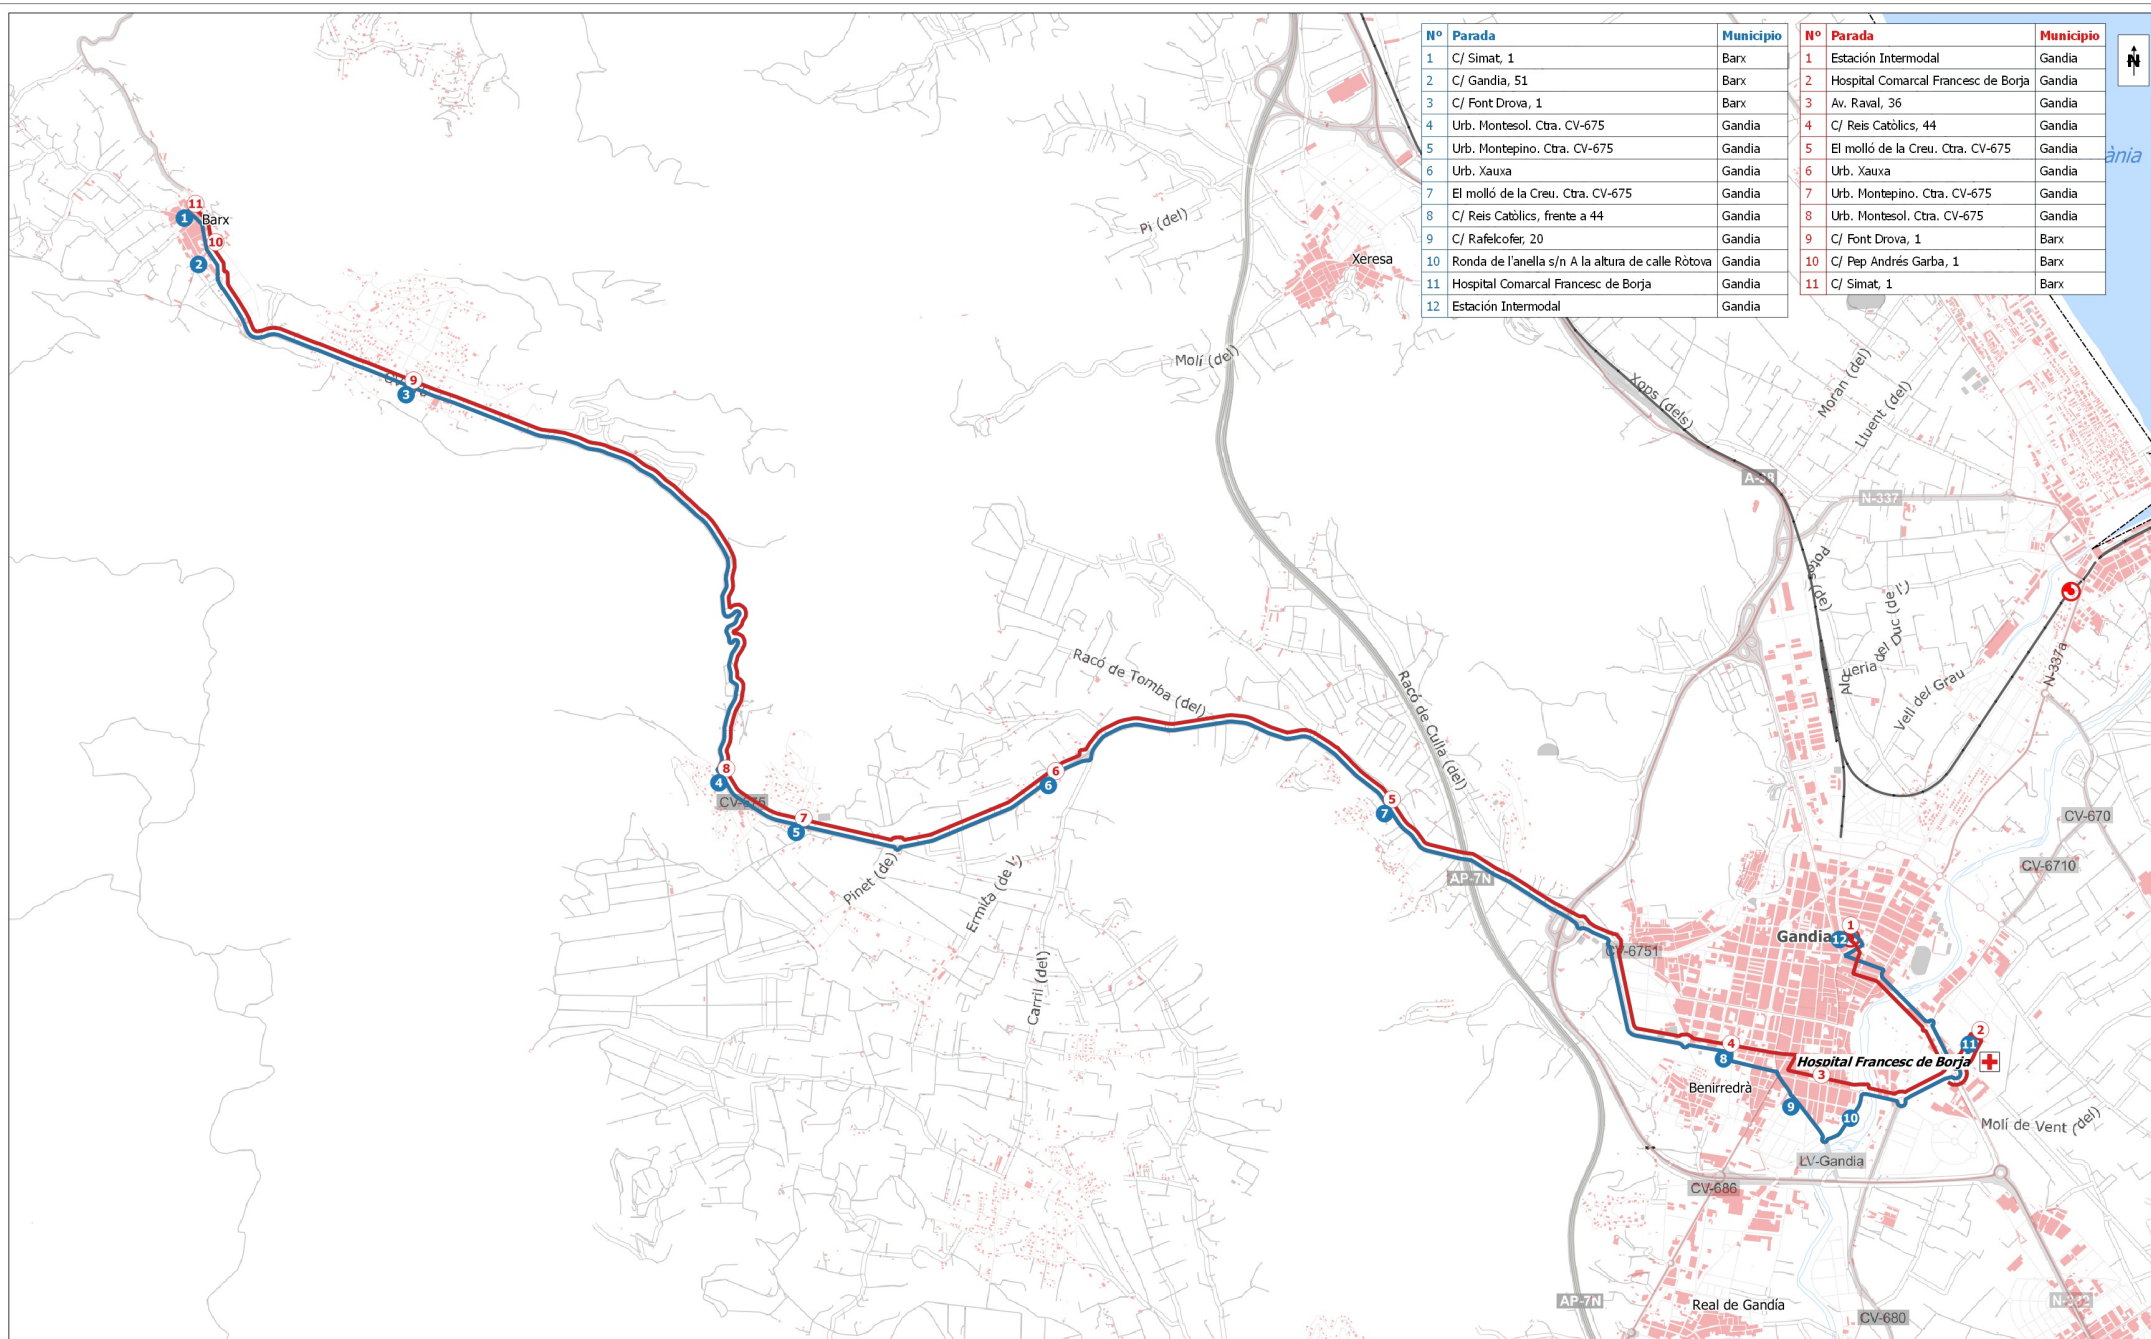

CV-113 La Safor Nord

Línea 1c Tavernes - Gandia

núm. mapa:
CV-113_01.03

- leyenda:
- Línea 1c en sentido Tavernes - Gandia
 - Línea 1c en sentido Gandia - Tavernes
 - 1c Paradas línea 1c en sentido Tavernes - Gandia
 - 1c Paradas línea 1c en sentido Gandia - Tavernes

escalas:
1:3.000 <>

fecha:
abril 2018

escala gráfica:
0,4 0 0,4 0,8 1,2 1,6 2 2,4 km

SRC: ETRS89 / UTM zone 30N EPSG: 3042

Nº	Parada	Municipio
1	C/ Migjorn, 12	Xeraco
2	Ronda Bruguieres, frente al nº. 81	Xeraco
3	Av. Comunitat Valenciana, 2	Xeraco
4	Av. Comunitat Valenciana, frente al nº. 45	Xeraco
5	Av. Comunitat Valenciana, 48-50	Xeraco
6	Av. Comunitat Valenciana, 72-80	Xeraco
7	Glorieta de entrada a la estación. Av. Hort Mandarí, 6	Xeraco
8	Av. al Mar, 6-8	Xeresa
9	Plaza Mayor, s/n (Glorieta)	Gandia
10	Av. de la Vital (Hiper HF)	Gandia
11	Hospital Comarcal Francesc de Borja	Gandia
12	Estación Intermodal	Gandia

Nº	Parada	Municipio
1	Estación Intermodal	Gandia
2	Hospital Comarcal Francesc de Borja	Gandia
3	Av. de la Vital (Cines)	Gandia
4	Plaza Mayor, s/n (Glorieta) II	Gandia
5	Av. al Mar, 6-8	Xeresa
6	Glorieta de entrada a la estación. Av. Hort Mandarí, 6	Xeraco
7	Ronda Bruguieres, frente al nº. 17 y la C/ Carles Salvador	Xeraco
8	Ronda Bruguieres, frente al nº. 81	Xeraco
9	Glorieta en el cruce de la Av. Borrons y C/ Migjorn (Policia Local)	Xeraco

	CV-113 La Safor Nord	leyenda: Línea 2b en sentido Platja de Xeraco - Gandia Línea 2b en sentido Gandia - Platja de Xeraco Paradas línea 2b en sentido Platja de Xeraco - Gandia Paradas línea 2b en sentido Gandia - Platja de Xeraco	escalas: 1:3.000 <>	fecha: abril 2018
	Línea 2b Platja de Xeraco - Gandia		núm. mapa: CV-113_02.02	escala gráfica: