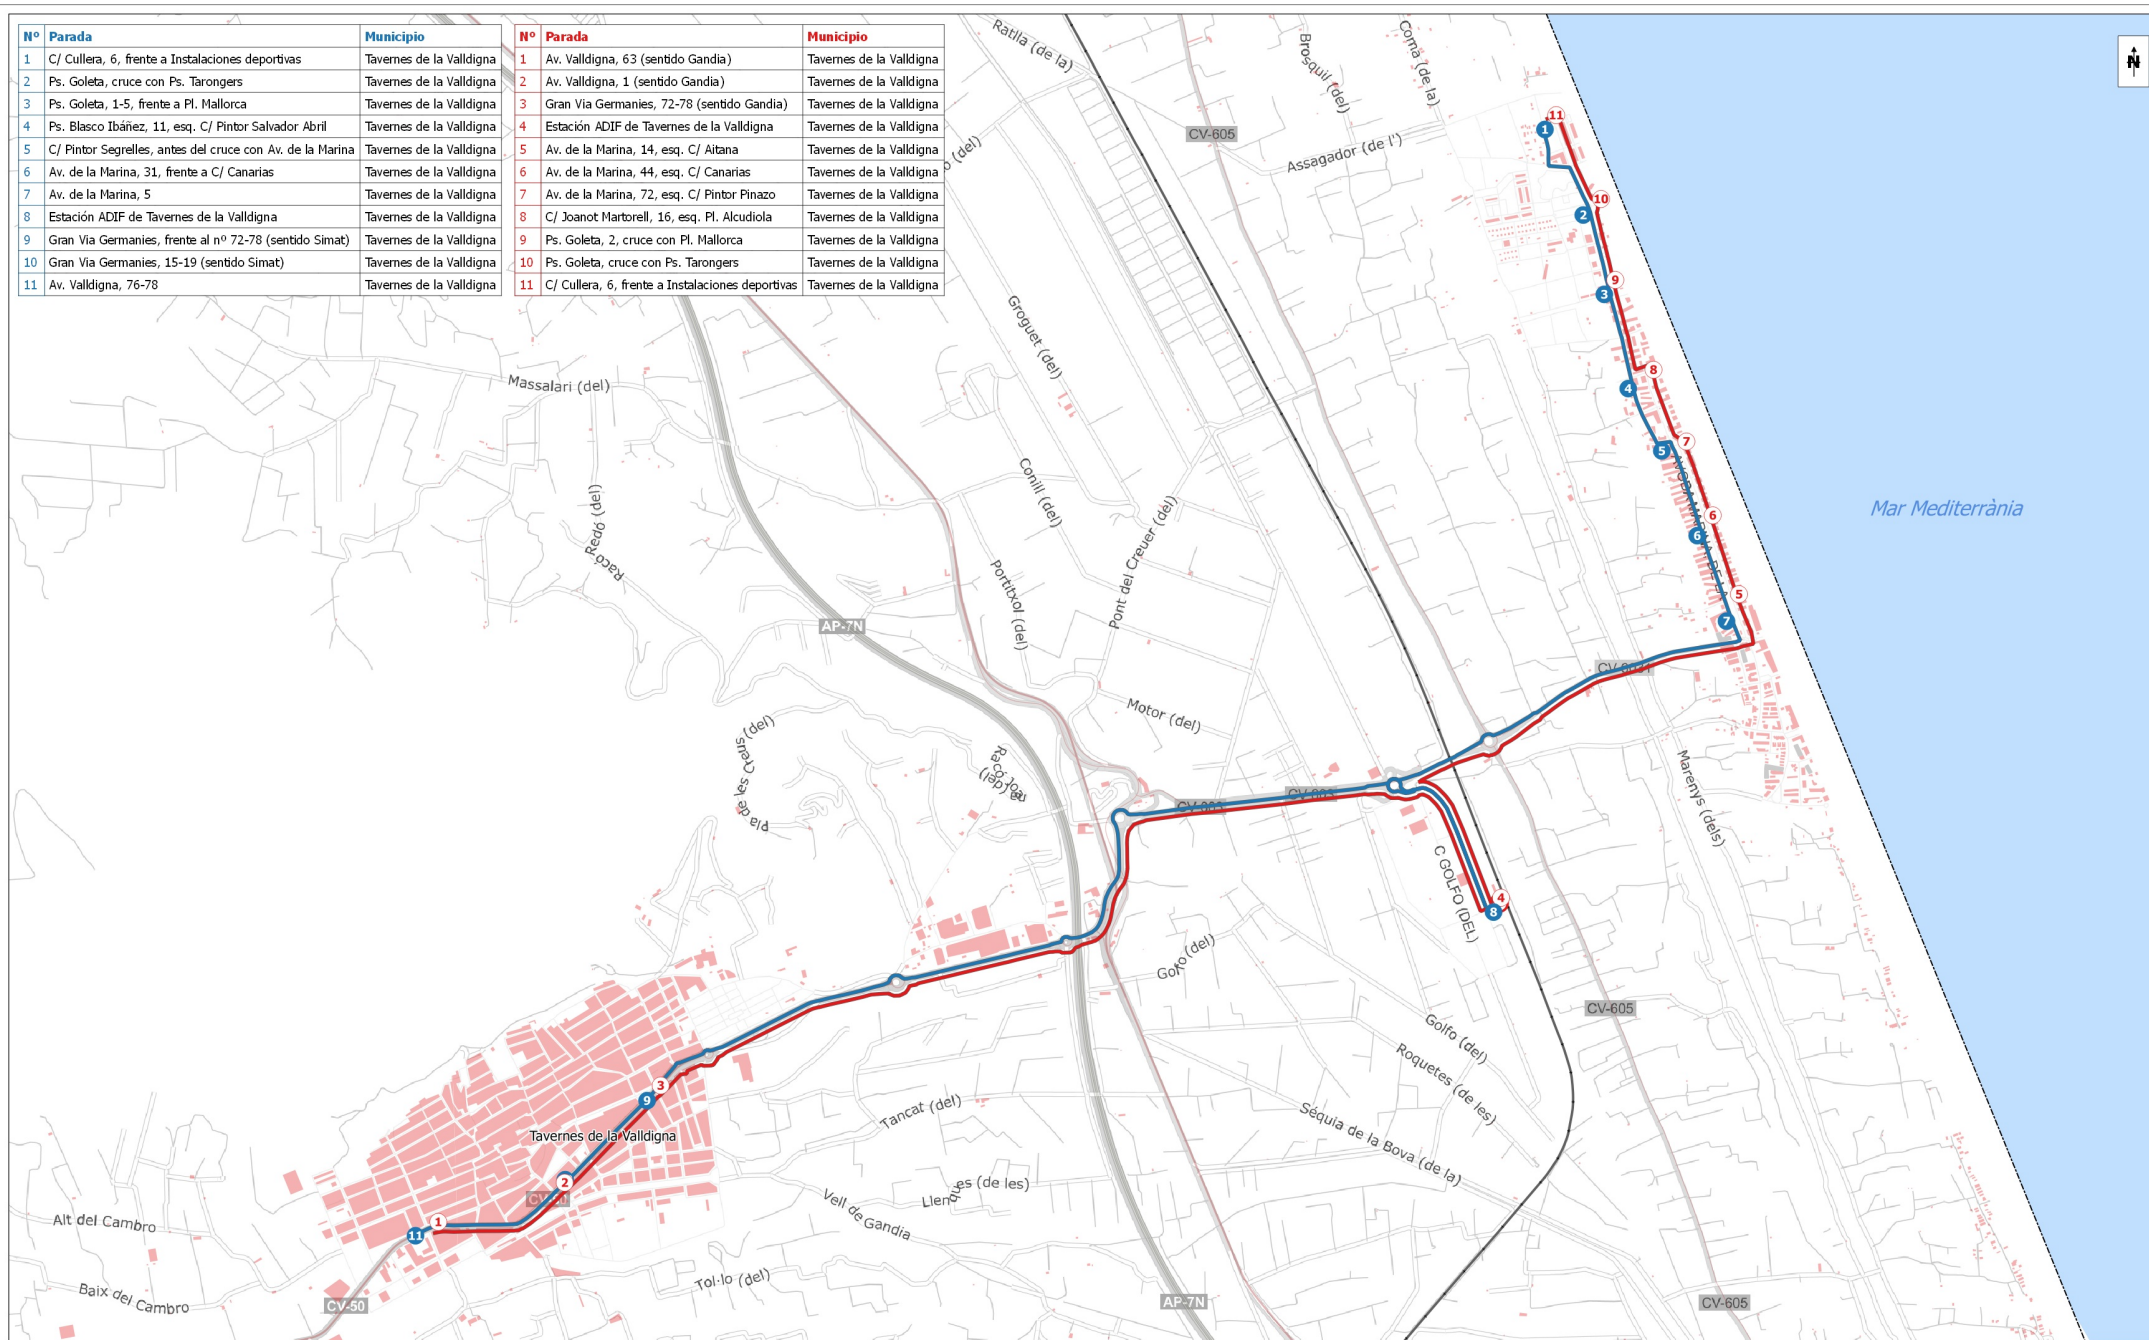

Nº	Parada	Municipio	Nº	Parada	Municipio
1	C/ Cullera, 6, frente a Instalaciones deportivas	Tavernes de la Vallidigna	1	Av. Vallidigna, 63 (sentido Gandia)	Tavernes de la Vallidigna
2	Ps. Goleta, cruce con Ps. Tarongers	Tavernes de la Vallidigna	2	Av. Vallidigna, 1 (sentido Gandia)	Tavernes de la Vallidigna
3	Ps. Goleta, 1-5, frente a Pl. Mallorca	Tavernes de la Vallidigna	3	Gran Via Germanies, 72-78 (sentido Gandia)	Tavernes de la Vallidigna
4	Ps. Blasco Ibáñez, 11, esq. C/ Pintor Salvador Abril	Tavernes de la Vallidigna	4	Estación ADIF de Tavernes de la Vallidigna	Tavernes de la Vallidigna
5	C/ Pintor Segrelles, antes del cruce con Av. de la Marina	Tavernes de la Vallidigna	5	Av. de la Marina, 14, esq. C/ Aitana	Tavernes de la Vallidigna
6	Av. de la Marina, 31, frente a C/ Canarias	Tavernes de la Vallidigna	6	Av. de la Marina, 44, esq. C/ Canarias	Tavernes de la Vallidigna
7	Av. de la Marina, 5	Tavernes de la Vallidigna	7	Av. de la Marina, 72, esq. C/ Pintor Pinazo	Tavernes de la Vallidigna
8	Estación ADIF de Tavernes de la Vallidigna	Tavernes de la Vallidigna	8	C/ Joanot Martorell, 16, esq. Pl. Alcudiola	Tavernes de la Vallidigna
9	Gran Via Germanies, frente al nº 72-78 (sentido Simat)	Tavernes de la Vallidigna	9	Ps. Goleta, 2, cruce con Pl. Mallorca	Tavernes de la Vallidigna
10	Gran Via Germanies, 15-19 (sentido Simat)	Tavernes de la Vallidigna	10	Ps. Goleta, cruce con Ps. Tarongers	Tavernes de la Vallidigna
11	Av. Vallidigna, 76-78	Tavernes de la Vallidigna	11	C/ Cullera, 6, frente a Instalaciones deportivas	Tavernes de la Vallidigna

CV-113 La Safor Nord

Línea 1b Tavernes - Platja de Tavernes (por RENFE)

núm. mapa:
CV-113_01.02

leyenda:

- Línea 1b en sentido Tavernes - Platja de Tavernes
- Línea 1b en sentido Platja de Tavernes - Tavernes
- 1b Paradas línea 1b en sentido Tavernes - Platja de Tavernes
- 1b Paradas línea 1b en sentido Platja de Tavernes - Tavernes