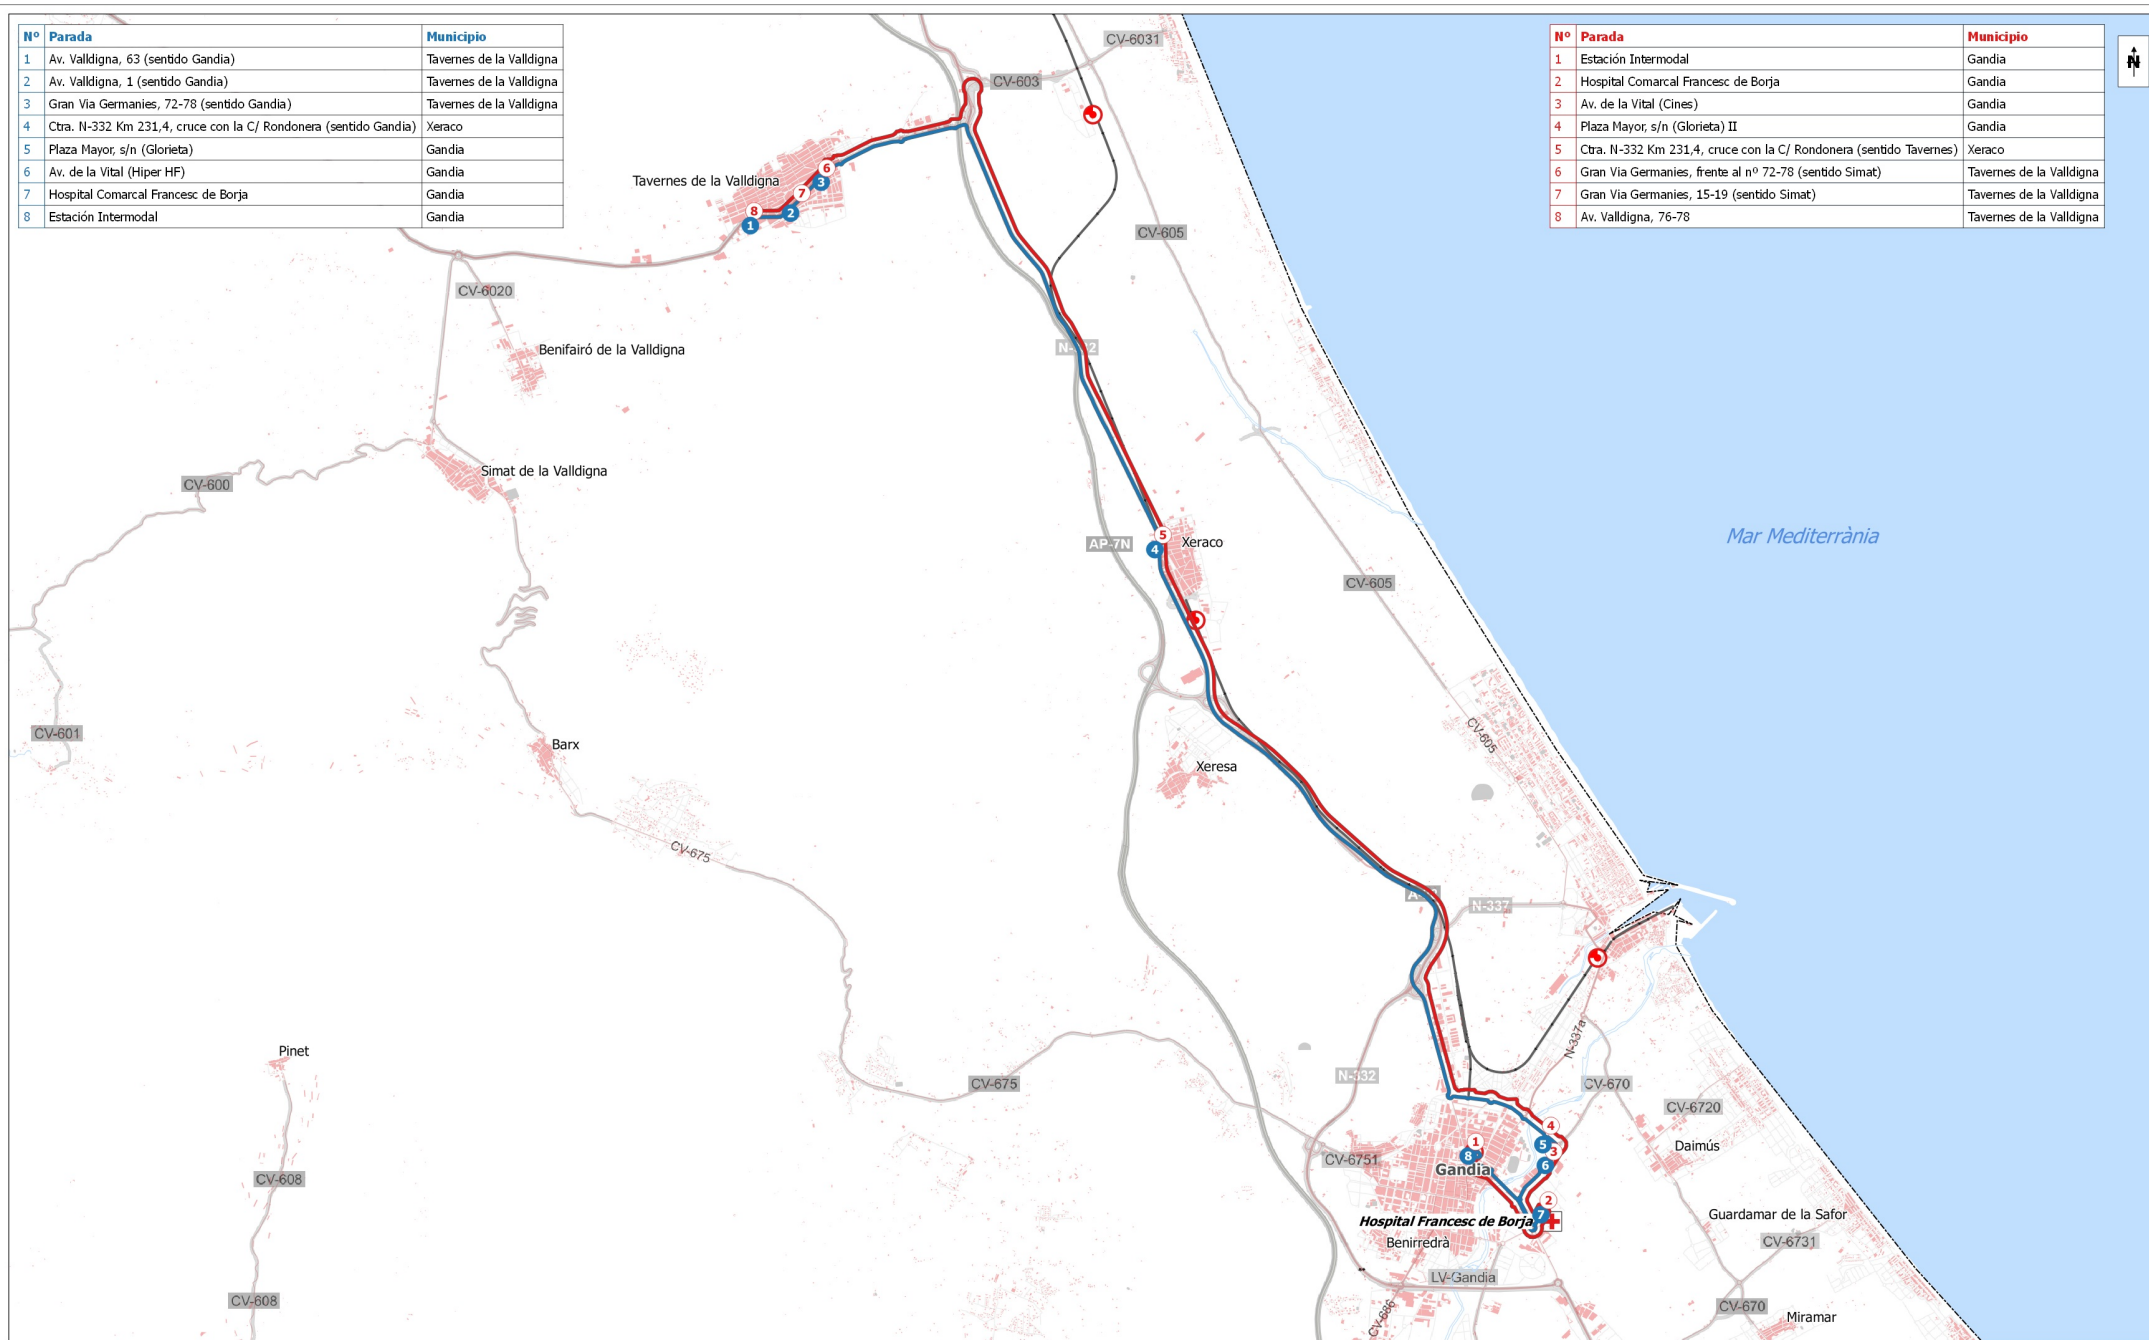

CV-113 La Safor Nord

Línea 1b Tavernes - Platja de Tavernes (por RENFE)

núm. mapa:
CV-113_01.02

leyenda:

- Línea 1b en sentido Tavernes - Platja de Tavernes
- Línea 1b en sentido Platja de Tavernes - Tavernes
- 1b Paradas línea 1b en sentido Tavernes - Platja de Tavernes
- 1b Paradas línea 1b en sentido Platja de Tavernes - Tavernes

escalas:
1:3.000 <>

fecha:
abril 2018

escala gráfica:
0,1 0 0,1 0,2 0,3 0,4 0,5 0,6 km

SRC: ETRS89 / UTM zone 30N EPSG: 3042

Nº	Parada	Municipio
1	Av. Valldigna, 63 (sentido Gandia)	Tavernes de la Valldigna
2	Av. Valldigna, 1 (sentido Gandia)	Tavernes de la Valldigna
3	Gran Via Germanies, 72-78 (sentido Gandia)	Tavernes de la Valldigna
4	Ctra. N-332 Km 231,4, cruce con la C/ Rondonera (sentido Gandia)	Xeraco
5	Plaza Mayor, s/n (Glorieta)	Gandia
6	Av. de la Vital (Hiper HF)	Gandia
7	Hospital Comarcal Francesc de Borja	Gandia
8	Estación Intermodal	Gandia

Nº	Parada	Municipio
1	Estación Intermodal	Gandia
2	Hospital Comarcal Francesc de Borja	Gandia
3	Av. de la Vital (Cines)	Gandia
4	Plaza Mayor, s/n (Glorieta) II	Gandia
5	Ctra. N-332 Km 231,4, cruce con la C/ Rondonera (sentido Tavernes)	Xeraco
6	Gran Via Germanies, frente al nº 72-78 (sentido Simat)	Tavernes de la Valldigna
7	Gran Via Germanies, 15-19 (sentido Simat)	Tavernes de la Valldigna
8	Av. Valldigna, 76-78	Tavernes de la Valldigna

CV-113 La Safor Nord

Línea 1c Tavernes - Gandia

núm. mapa:
CV-113_01.03

- leyenda:
- Línea 1c en sentido Tavernes - Gandia
 - Línea 1c en sentido Gandia - Tavernes
 - 1c Paradas línea 1c en sentido Tavernes - Gandia
 - 1c Paradas línea 1c en sentido Gandia - Tavernes